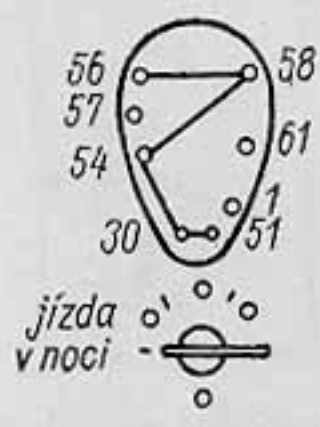

fahrt ohne aku

parken

ausgeschaltet

fahren bei tage

stadtfahrt nachts

nachtfahrt

Obr. 112. Jawa 250 cm — pérák